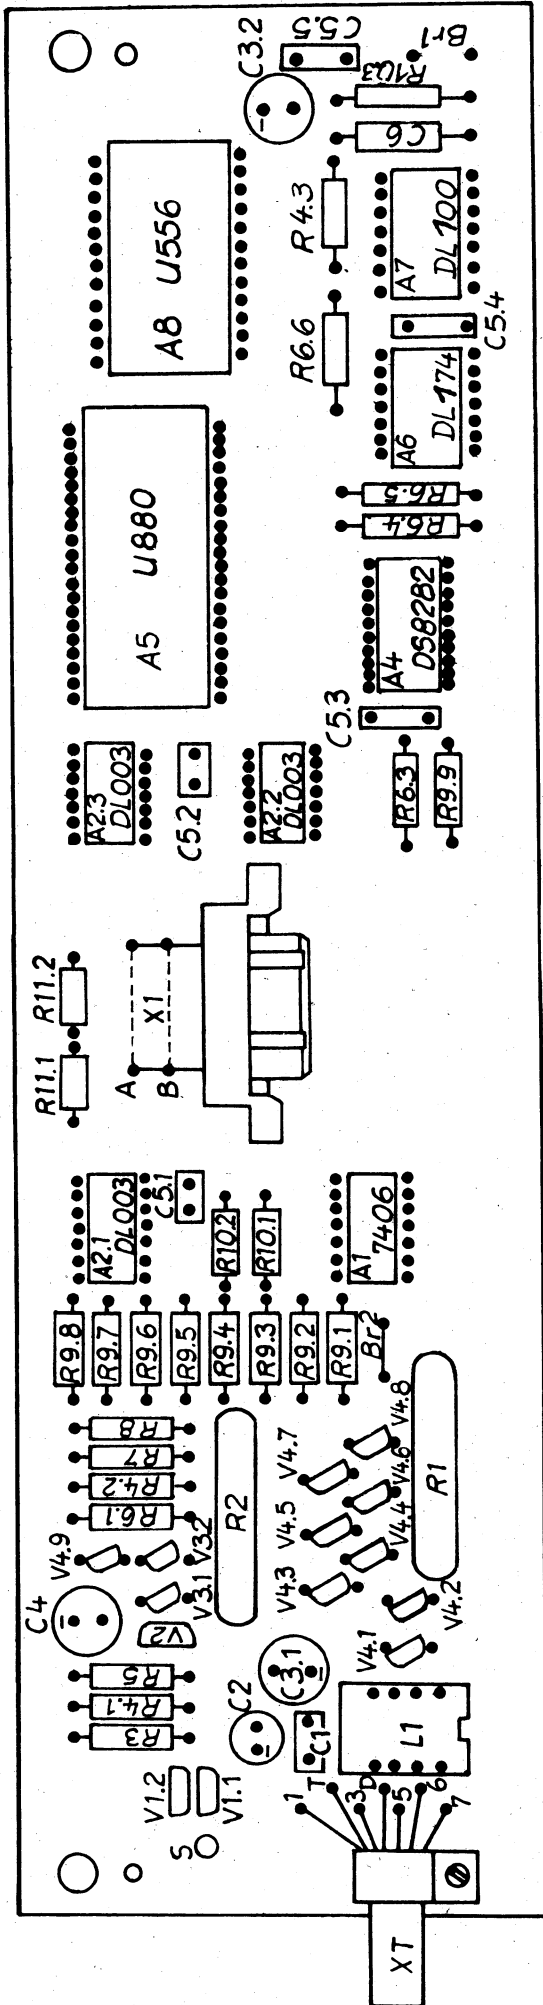

Schirm XT/AS

XT/IB2  
XT/IB3  
XT/IB4  
XT/IA1

Stromlaufplan  
 1.93.304103.0/04  
 56-330-4103-7

Belegungsplan Serielle Tastatursteuerung  
 1.93.304103.0/09  
 63-330-4103-2