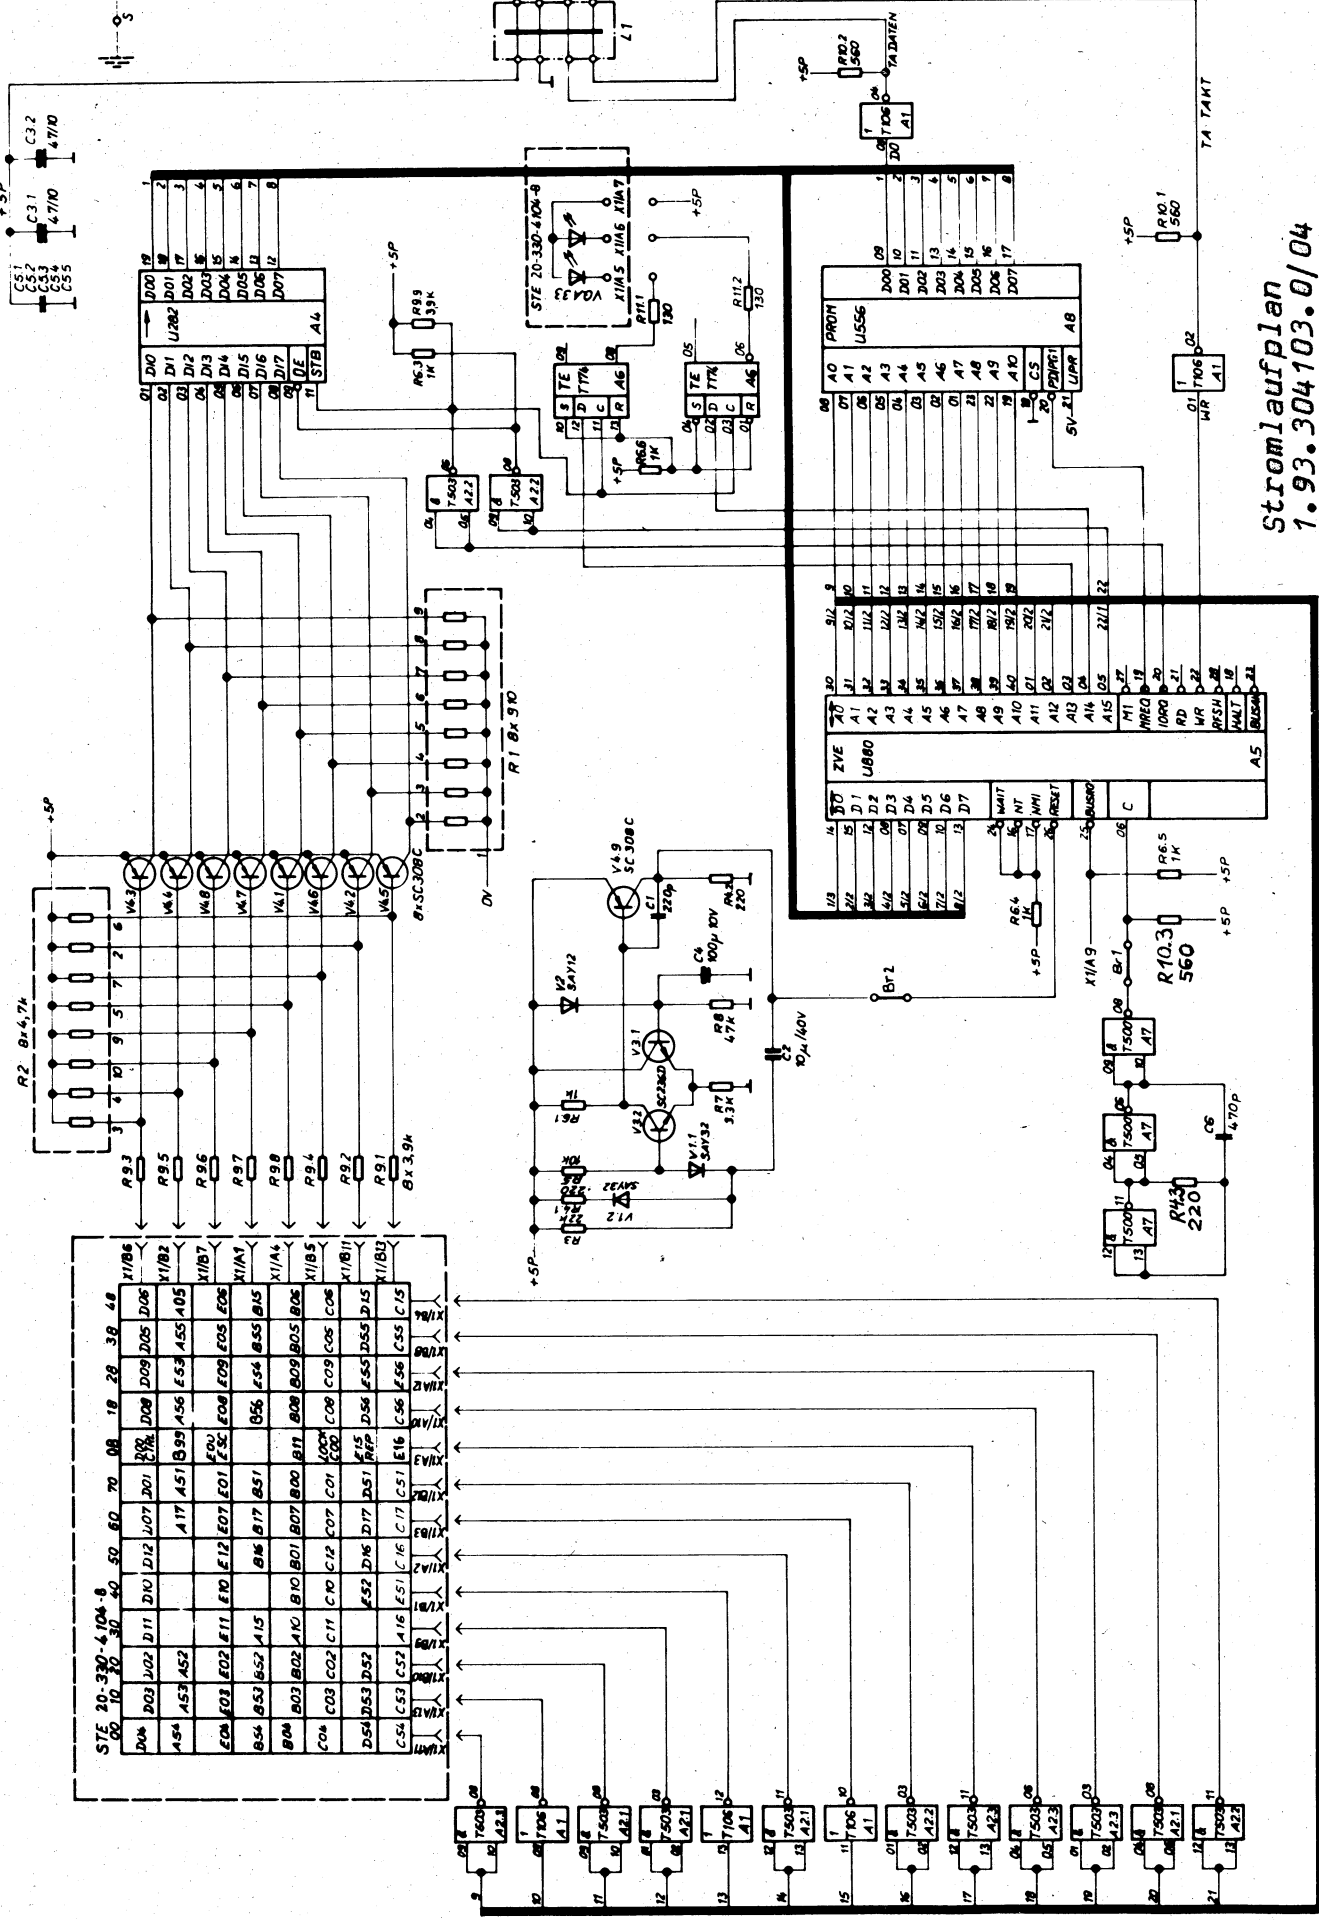

Schirm XT/AS

XT/IB2  
XT/IB3  
XT/IB4  
XT/IA1

Stromlaufplan  
 1.93.304103.0/04  
 56-330-4103-7

Belegungsplan Serielle Tastatursteuerung  
 1.93.304103.0/09  
 63-330-4103-2