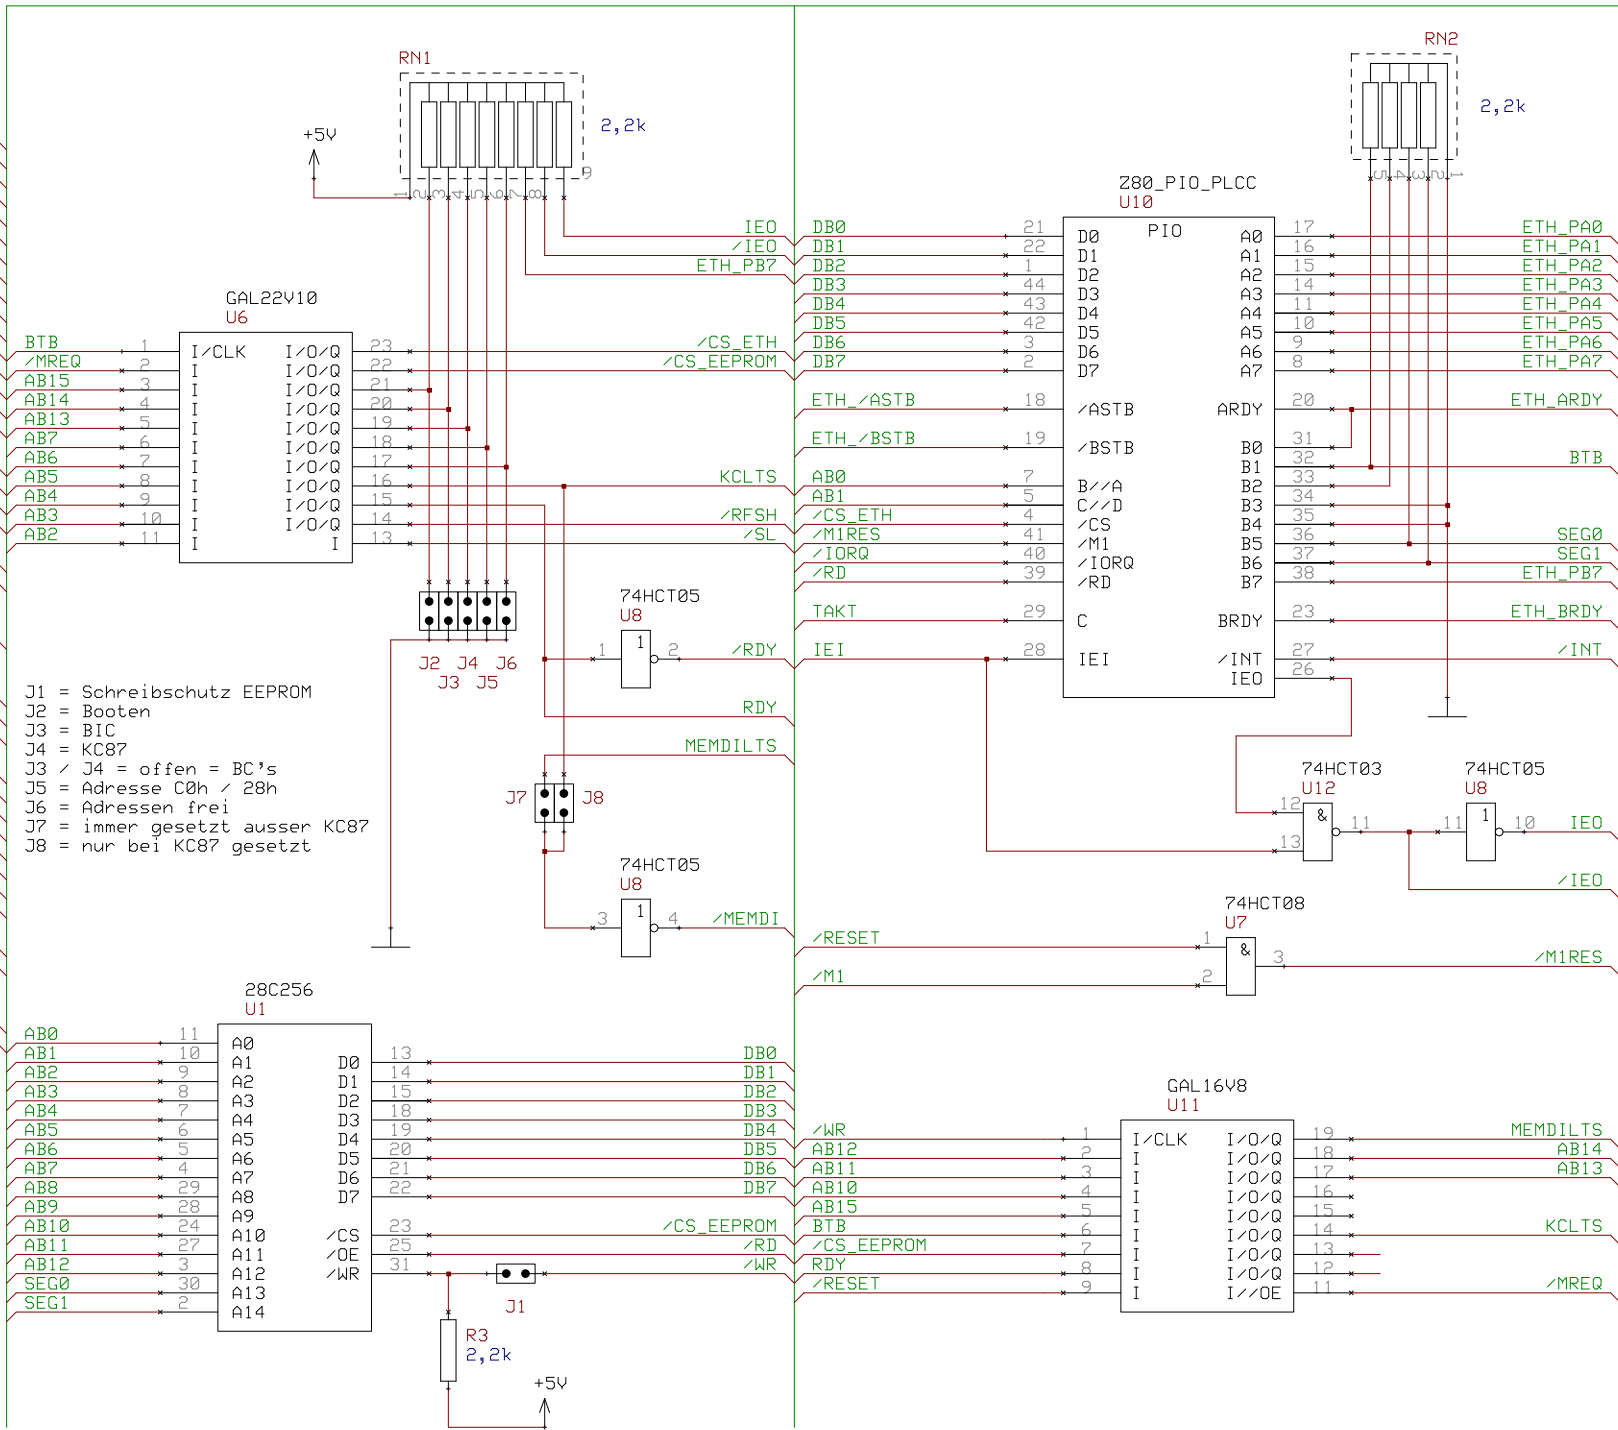

K1520
J11

2,2k

2,2k

2,2k

ETH_PA0

ETH_PA1

ETH_PA2

ETH_PA3

ETH_PA4

ETH_PA5

ETH_PA6

ETH_PA7

ETH_ARDY

BTB

SEG0

SEG1

ETH_PB7

ETH_BRDY

/INT

IE0

IE1

MEMDILTS

/MEMDI

/RESET